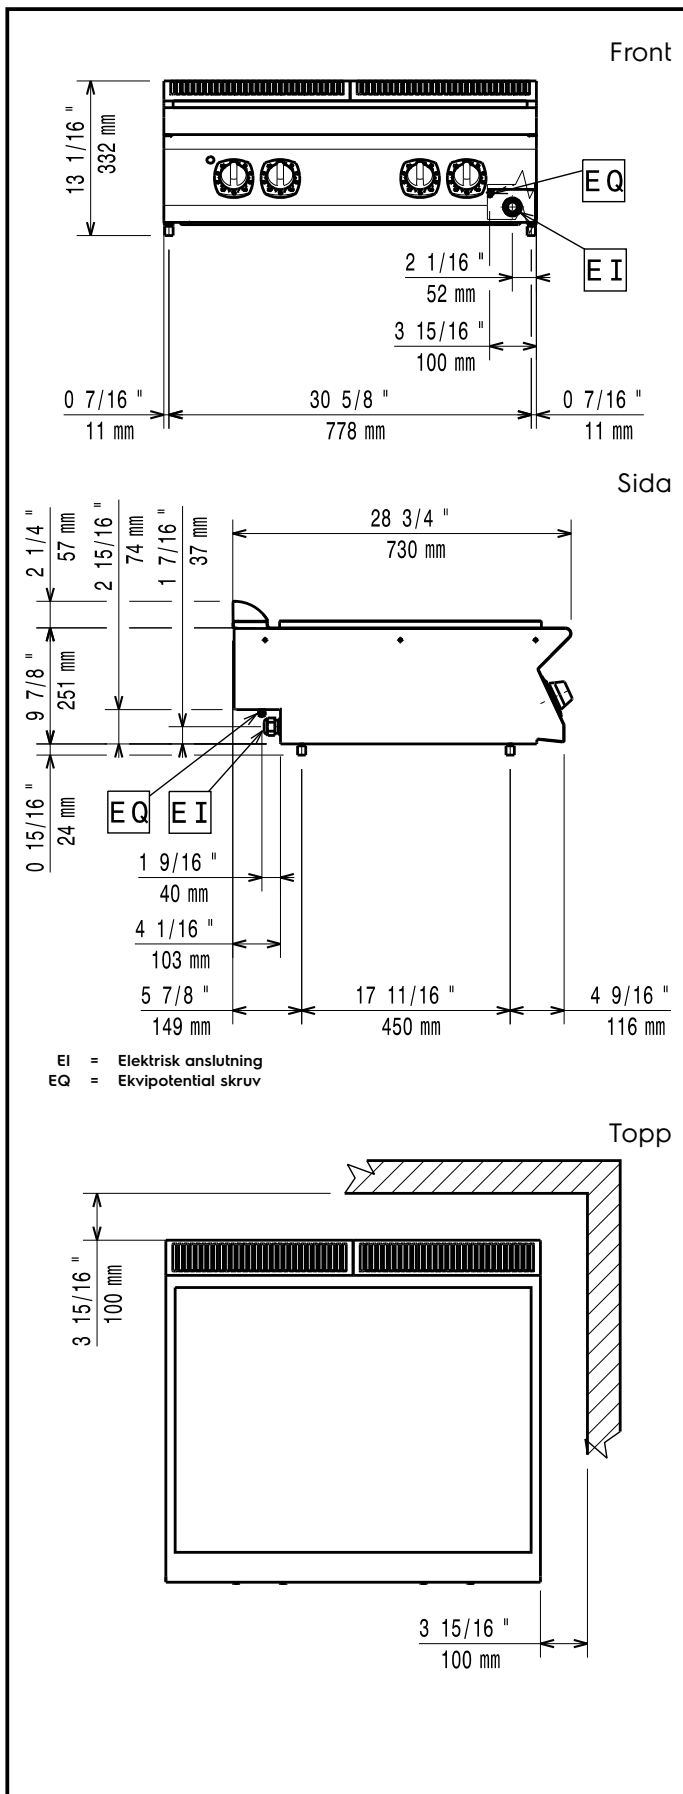

Elektricitet

Spänning:	380-400 V/3N ph/50/60 Hz
Ampere:	0 A
Total watt:	10 kW

Viktig information

Om produkten är ställd mot eller bredvid temperaturkänsliga material, bör ett säkerhetsmellanrum på ca 150 mm bibehållas, eller någon form av värmeisoleringen monteras.

Används ej som installationshandling. Begär separat installationsanvisning.

Ytermått, bredd	800 mm
Ytermått, djup	730 mm
Ytermått, höjd	250 mm
Nettovikt:	71.5 kg
Fraktvikt:	80 kg
Frakthöjd:	530 mm
Fraktbredd:	820 mm
Fraktdjup:	860 mm
Fraktvolym:	0.37 m³
[NOT TRANSLATED]	N7ETE
Spishäll användbar yta (bredd):	760 mm
Spishäll användbar yta (djup):	565 mm